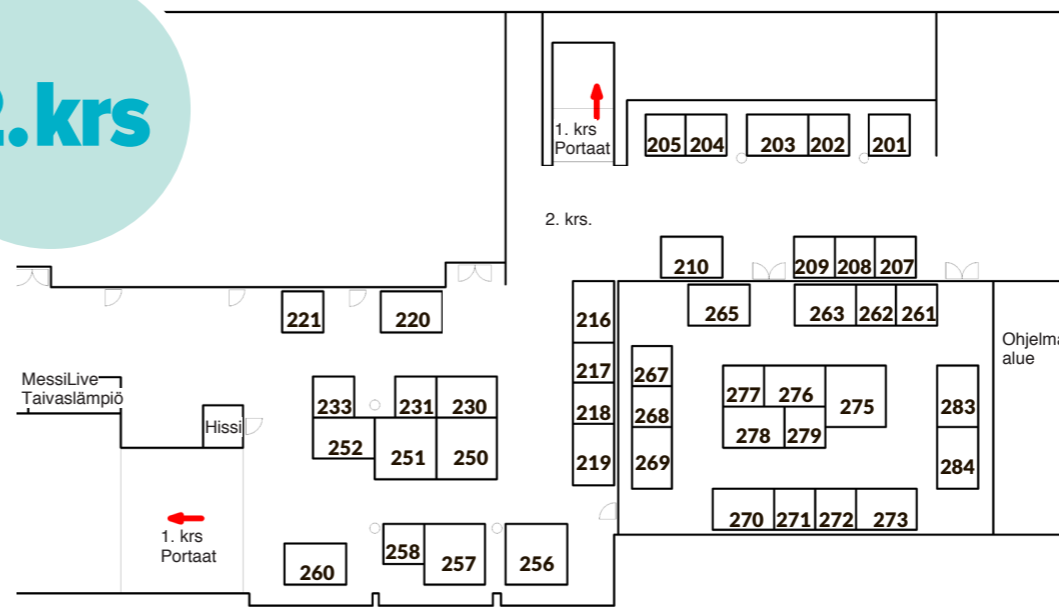

2.krs

Tapahtumaa järjestämässä.

Pidätämme oikeudet muutoksiin.