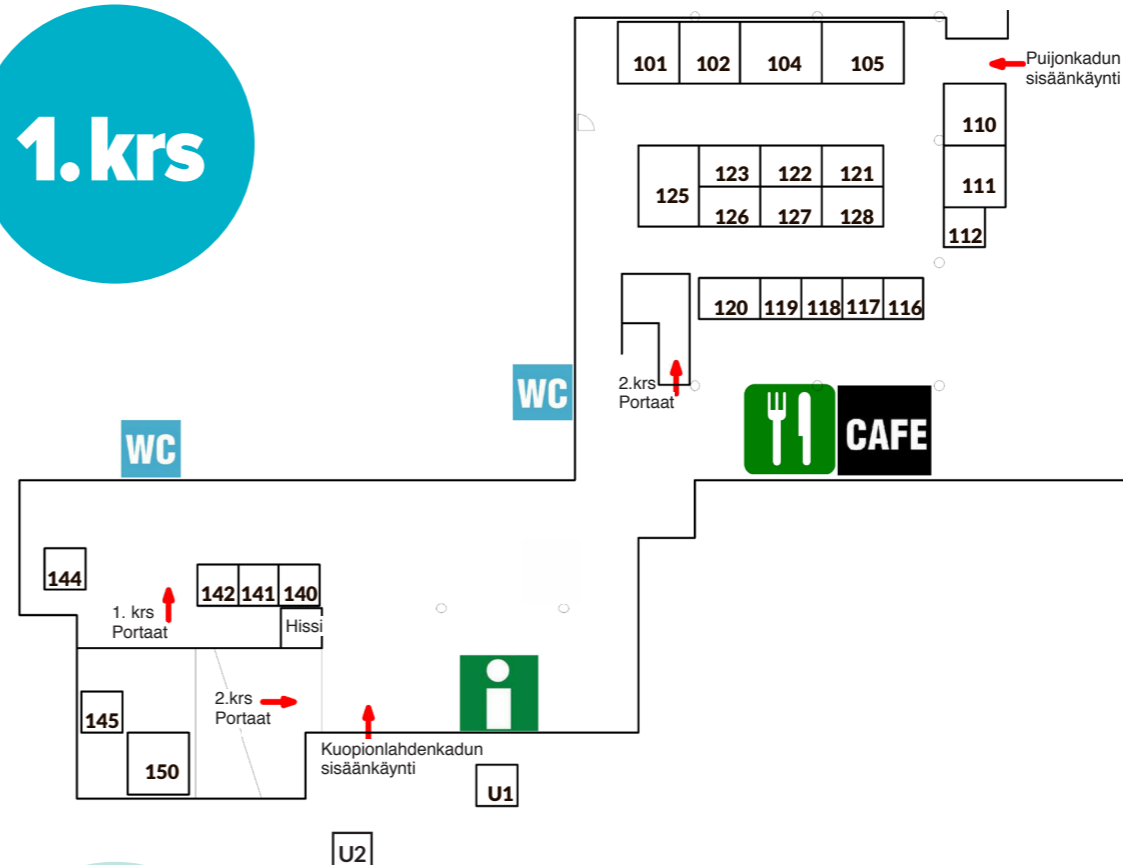

OS.NRO	NÄYTEILLEASETTAJA	OS.NRO	NÄYTEILLEASETTAJA
117	Ammattiliitto Pro	275	PONSSE
284	Andritz	U-2	Profile Vehicles Oy
257	Attendo Oy	221	Rainmaker
278	Avain Vaunu	122	Rajavartiolaitys
U-1	Biotalouden headhunterit	273	Sarastia Rekry/Onvire
140	BP Asennus	219	Savas
231	By lisalmi - osaamisen paikka	111	Savon Ammattiopisto
145	Eilakaisla	119	Savon Jakelu Oy
209	Eltel Networks Oy	104	Savonia
263	ESSOTE	144	Sector Alarm Oy
202	FinVector	283	Servica Oy
208	FRANKE	203	Seurakuntaopisto
216	Go On Kuopio	112	Snellman-Kesäyliopisto
279	HT Laser	121	Sotkamon kunta
123	Humak	150	SPR Veripalvelu
233	Ikea	268	StaffMill Oy
127	Ilmavoimat	126	Stora Enso
265	Ilry ja TRAL	271	Sumitomo SHI FW
141	ISS	262	Suomen Kuljetusinstituutti Oy
269	JAMK	204	Suora Lähetys Oy
128	Kattokeskus	110	Terrafame
258	Konjunkturi Oy	207	Turva
260	KPA Unicon	102	Töitä Lieksassa
205	K-ryhmä	105	UEF/Aducate
118	Kuopion kaupunki	267	Vaalijala
277	Lidl Suomi	142	Validia Asuminen
252	MPS-yhtiöt	256	Valio
116	Niiralan Kulma	101	Barona
230	Normet	272	VAMOS Kuopio, Helsingin
217	Nurmeksen kaupunki / Pielisen	270	Diakonissalaitoksen säätiö
120	Opset Oy	270	Varkauden kaupunki
201	PAOK	125	Varsinais-Suomen TE-toimisto
218	Pieksämäen kaupunki	210	Vetrea
250	Pohjois-Savon ELY-keskus	220	Ylä-Savon ammattiopisto
251	Pohjois-Savon TE-palvelut ja MessiLive.fi, EURES, ESR, EUvipuvoimaa	261	Ylä-Savon SOTE kuntayhtymä
		276	YTK

1.krs